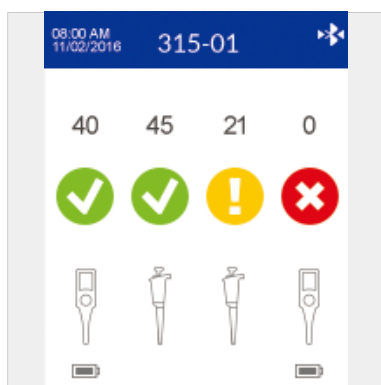

Простое управление пипетками SmartStand

SmartStand — простое и эффективное решение Rainin для управления пипетками, необходимое для загруженных лабораторий. Оно обеспечивает:

- **Снижение расходов на устранение неисправностей и сопутствующих расходов;**
- **Соответствие нормативным требованиям;**
- **Экономия времени при регистрации данных и подготовке отчетов;**

Считывая данные с RFID-чипа, который находится в пипетках Rainin XLS и XLS+, SmartStand мгновенно отображает статус соответствия нормативным требованиям для четырех пипеток (механических или электронных). Цветной ЖК-дисплей отображает подробные сведения об обслуживании и статус калибровки любой выбранной пипетки.

SmartStand работает автономно или интегрируется с ПО PipetteX для управления пипетками, создавая лабораторную систему для управления ресурсами и отслеживания пипеток. ПО PipetteX упрощает управление лабораторными ресурсами: пользователи могут записывать данные об использовании пипеток, пометать пипетки, требующие обслуживания, производить обмен данными с другими системами управления лабораторией (LIMS). Все уникальные данные (сведения о владельце, методы быстрой проверки и инвентарный номер) регистрируются на RFID-чипе каждой пипетки.

Снижение затрат

Отслеживайте пипетки, которые не соответствуют техническим требованиям или имеют просроченные даты обслуживания. SmartStand удобно разместить на рабочем столе.

Обеспечение соответствия

Оптимизируйте учет ресурсов с помощью автоматизированной, легко адаптируемой системы для упреждающего управления обслуживанием, калибровкой и периодической проверкой рабочих характеристик пипеток.

Экономия времени

SmartStand упрощает и оптимизирует управление пипетками. Стенд отображает сервисные данные, хранящиеся на каждой пипетке Rainin XLS, и интегрируется с ПО PipetteX для создания комплексной системы учета ресурсов и отчетности.